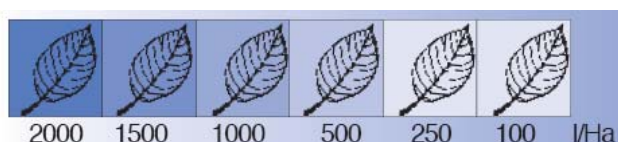

# 恩宝VIP型多功能风送喷药车

超强动力性能，双涡轮增压风机，喷洒距离更高更远，效果更佳

型号	VIP 1000	VIP1500	VIP 2000
药箱容积（升）	1100	1590	2150
清洗水箱容积（升）	51	51	51
32"风机（毫米）	Ø 800	Ø 800	Ø 800
射程（米）	5.5	5.5	5.5
每侧喷头数量	6	6	6
混合搅拌系统	双重混合	双重混合	双重混合
加压泵	TEA 110	TEA 110	TEA 110
遥控器	S200E	S200E	S200E
吸药装置	F2	F2	F2
后保险杠	整体式	整体式	整体式
标准轮胎	235-75/15	235-75/15	235-75/15
高度	可调	可调	可调
宽度	可调	可调	可调
长度（毫米）	3170	3500	3500
最小宽度（毫米）	1160	1360	1480
最小高度(毫米)	1200	1320	1460
净重（公斤）	450	570	600
配套拖拉机（马力）	40	45	50